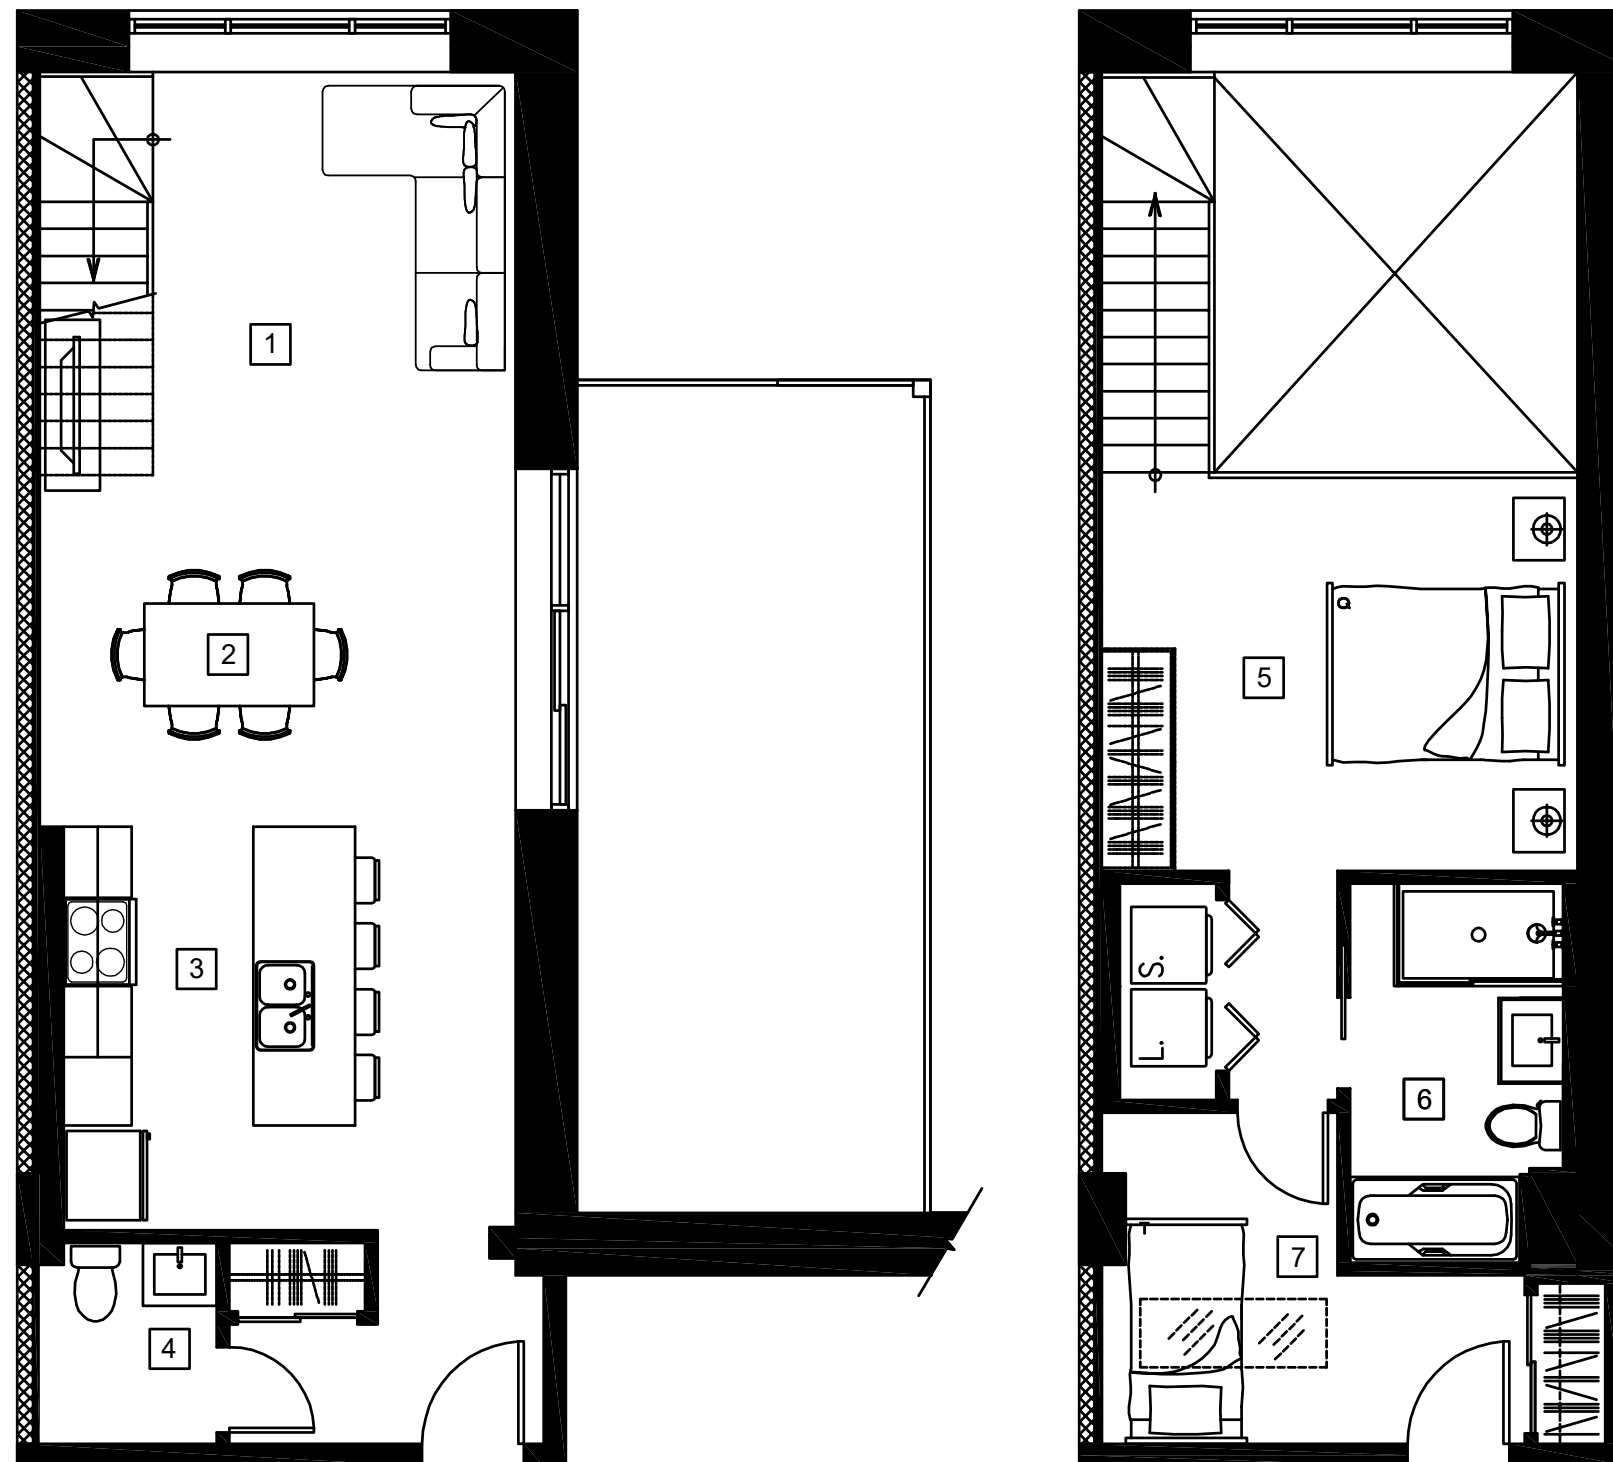

Bureau de Poste LOFTS

860 Boul. Ste-Foy, Longueuil

UNITÉ #110

REZ-DE-CHAUSSÉE: 684PC

ÉTAGE: 464PC

SUP TOT: 1148PC

- 1 SALON 14' X 12'
- 2 SALLE À MANGER 14' X 10'
- 3 CUISINE 9'-6" X 11'-6"
- 4 SALLE D'EAU 5' X 6'
- 5 CHAMBRE 14' X 11'-6"
- 6 SALLE DE BAIN 6' X 11'
- 7 BUREAU 12' X 10'

Les superficies et dimensions sont approximatives et sujettes à des modifications sans préavis. La superficie des logements inclus la moitié des murs mitoyens et les murs extérieurs. Le mobilier et les électroménagers sont montrés à titre indicatif seulement.