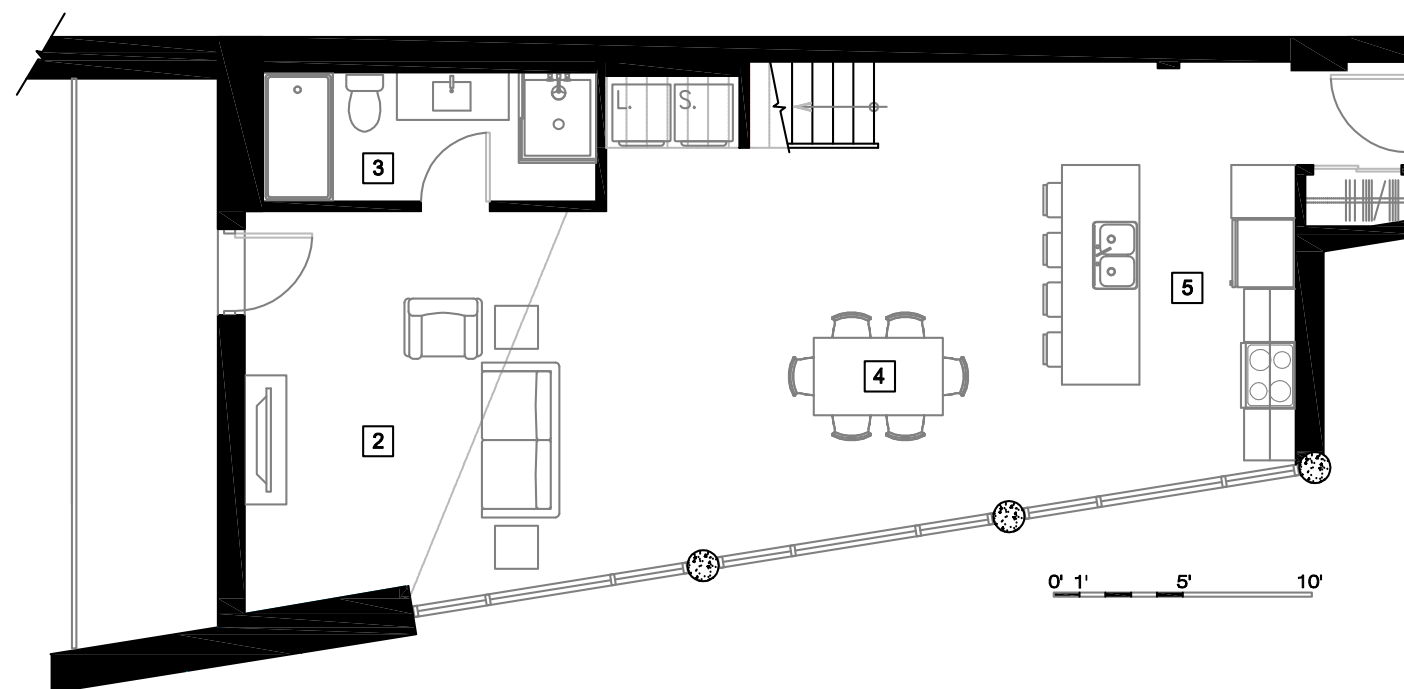

Bureau de Poste LOFTS

860 Boul. Ste-Foy, Longueuil

UNITÉ #101

REZ-DE-CHAUSSÉE 875PC

MEZZANINE 225PC

SUPERFICIE TOTALE 1100PC

- 1 CHAMBRE 13' X 17'
- 2 SALON 16' X 15'
- 3 SALLE DE BAIN 13' X 5'
- 4 SALLE À MANGER 15' X 15'
- 5 CUISINE 10' X 13'

Les superficies et dimensions sont approximatives et sujettes à des modifications sans préavis. La superficie des logements inclut la moitié des murs mitoyens et les murs extérieurs. Le mobilier et les électroménagers sont montrés à titre indicatif seulement.