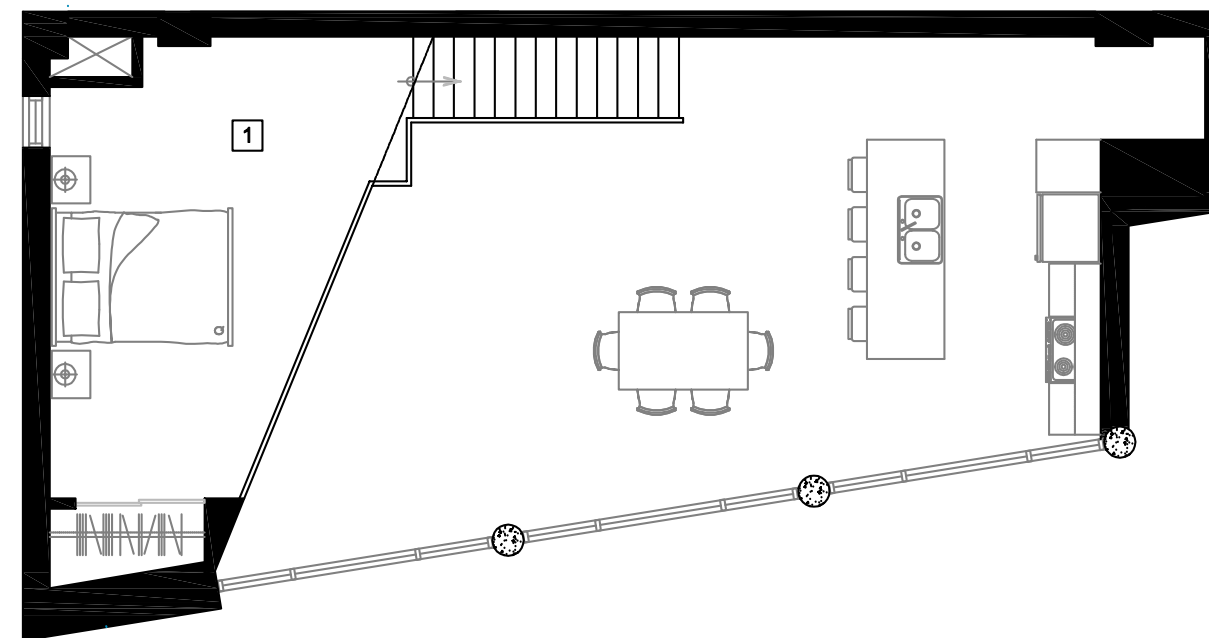

Bureau de Poste LOFTS

860 Boul. Ste-Foy, Longueuil

UNITÉ #101

REZ-DE-CHAUSSÉE 875PC

MEZZANINE 225PC

SUPERFICIE TOTALE 1100PC

- 1 CHAMBRE 13' X 17'
- 2 SALON 16' X 15'
- 3 SALLE DE BAIN 13' X 5'
- 4 SALLE À MANGER 15' X 15'
- 5 CUISINE 10' X 13'

Les superficies et dimensions sont approximatives et sujettes à des modifications sans préavis. La superficie des logements inclut la moitié des murs mitoyens et les murs extérieurs. Le mobilier et les électroménagers sont montrés à titre indicatif seulement.